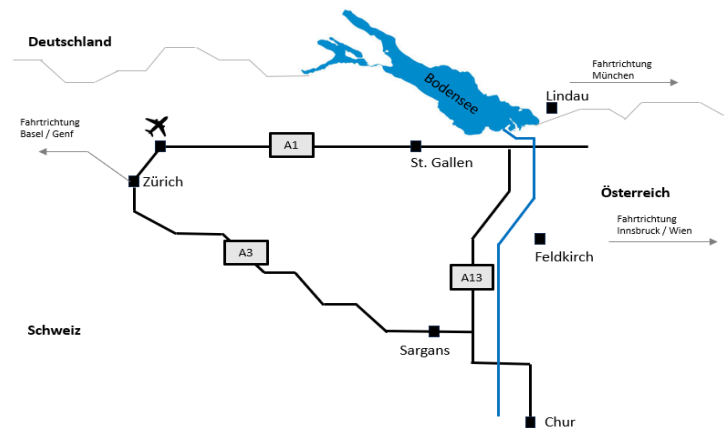

Unser Standort

Irdp AG

@Startfeld by Switzerland Innovation Park
 Lerchenfeldstrasse 3
 CH- 9014 St. Gallen

Tel: +41 71 274 7310
 info@irdp.ch, www.irdp.ch

Anfahrt mit dem PKW

Zufahrt aus Richtung Zürich: A1 bis Autobahnausfahrt «St.Gallen-Winkeln», Richtung «Abtwil, St.Gallen»

Zufahrt aus Richtung St.Margrethen: A1 bis Autobahnausfahrt «St.Gallen-Kreuzbleiche», Richtung «Engelburg St.Gallen-West»

Parkmöglichkeiten

Besucher der IRPD können die Parkplätze in der Zone 964 nutzen. Hierfür wird die Parkingpay App zur Bezahlung des Parkplatzes benötigt.

Anfahrt mit öffentlichen Verkehrsmitteln

Haltestelle «Lerchenfeld»

Bus VBSG, Linie 1 oder 2, (alle 6 Minuten) ab Hauptbahnhof, Richtung «Winkeln» bzw. «Wolfganghof» bis Haltestelle «Lerchenfeld»

Haltestelle «Moos»

Bus VBSG, Linie 3 oder 4, (alle 8 Minuten) ab Hauptbahnhof, Richtung «Abtwil / St. Josefen» bzw. «Säntispark» bis Haltestelle «Moos»

Bitte melden Sie sich nach Ihrer Ankunft direkt am Empfang des Switzerland Innovation Parks.
 Bei Problemen mit dem Entrichten der Parkgebühr via parkingpay bitten wir Sie, sich direkt mit Ihrer IRPD Ansprechperson in Verbindung zu setzen.